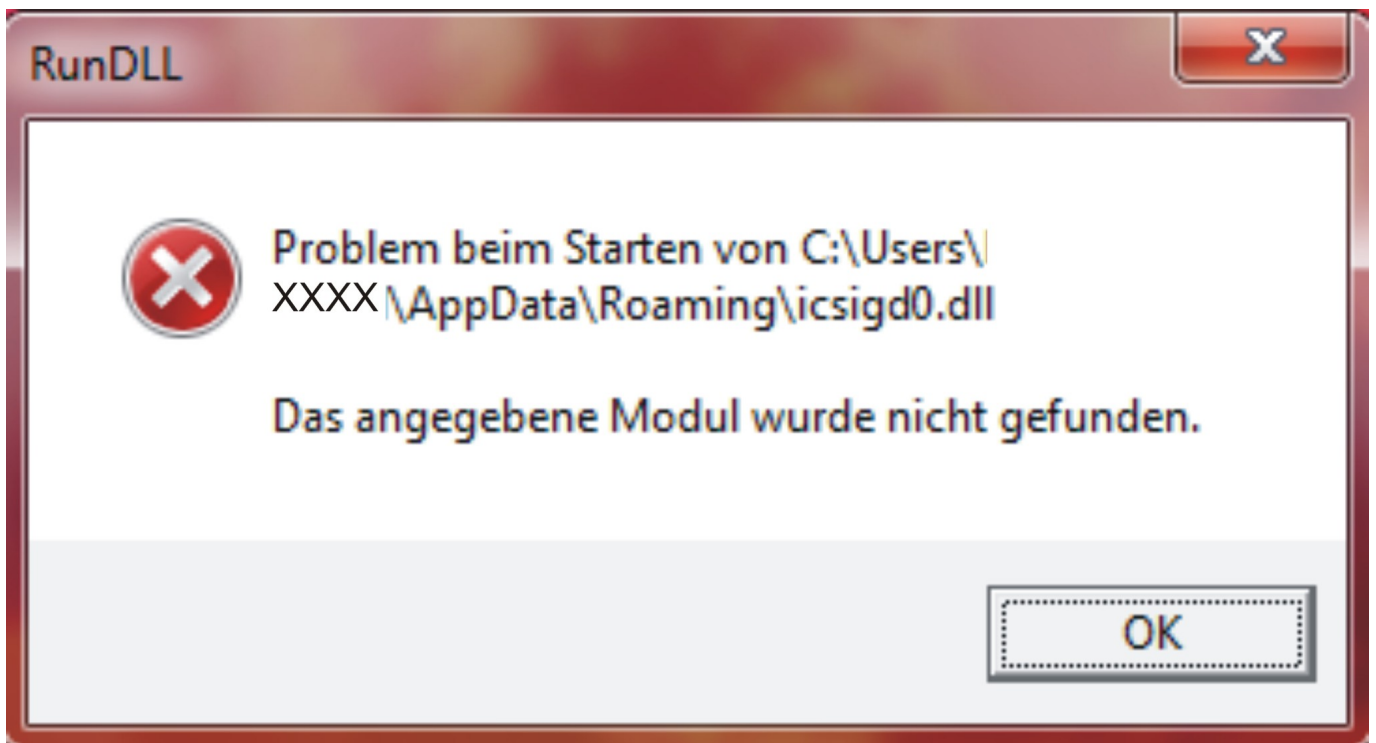

# DOWNLOAD

[Das Angegebene Modul Wurde Nicht Gefunden Dll](#)

[Das Angegebene Modul Wurde Nicht Gefunden Dll](#)

---

**DOWNLOAD**

---

vor 4 Tagen . RunDLL. Problem beim Starten von C:Program Das angegebene Modul wurde nicht gefunden. Beim klicken auf OK verschwindet die Meldung.. Jun 29, 2017 . DllNotFoundException: Die DLL "freetype6.dll": Das angegebene Modul wurde nicht gefunden. (Ausnahme von HRESULT: 0x8007007E) kann.. Dieses Dokument gilt fr HP-Drucker, die nach 2010 hergestellt wurden, und fr Windows-Computer. . Das angegebene Modul konnte nicht gefunden werden.. 2. Okt. 2018 . Fehler: Zeile 1: Das angegebene Modul wurde nicht gefunden. . In einigen Fillen fehlen DLLs im Ordner MtoA bin, oder das Plug-In fehlte.. 26. Juli 2014 . Wir loesen das Problem Hallo, seit Ingeren hab ich das Problem, das ich immer wieder die Meldung, "Problem beim Starten von.. 12. Juni 2018 . Windows 10 zeigt die Fehlermeldung an, dass das angegebene Modul SBAVMon.dll nicht gefunden wurde? Das kommt insbesondere nach.. "Probleme beim Starten von C:UsersXXXXX XXXXXApp DataRoamingisigd0.dll. Das angegebene Modul wurde nicht gefunden." Wenn ich.. 11. Juni 2016 . RunDll-Fehler BackgroundContainer.dll nicht gefunden. Publiziert . BackgroundContainer.dll Das angegebene Modul wurde nicht gefunden.. Die DLL "libStringTest.dll": Das angegebene Modul wurde nicht gefunden. (Ausnahme von HRESULT: 0x8007007E) kann nicht geladen.. Sep 1, 2017 . The libsl32.dll file is in my project's Asset folder. . 'Assets/LSL4Unity/lib/libsl64.dll' with error 'Das angegebene Modul wurde nicht gefunden.. Ich habe diese Meldung in einer Box mit der berschrift RunDll Die Meldung tauchte auf, nachdem ich Windows 8.1 runter geladen habe.. 18. Juli 2012 . Fehler beim Laden von C:Windowssystem32hanser.dll. Das angegebene Modul wurde nicht gefunden. Wie kann ich diese Fehlermeldung.. 30. Juni 2017 . RunDLL. Problem beim Starten von SBAVMonL.dll. Das angegebene Modul wurde nicht gefunden. Nun viele sagen das es was mit einem.. Fehlermeldung nachdem "nengine.dll" entfernt wurde . Notebook-Start die Meldung: "RunDLL, Das angegebene Modul wurde nicht gefunden".. 2. Okt. 2013 . Hallchen ihr Lieben heute Morgen als ich den Rechner startete bekam ich vollgende Meldung. RunDLL.. Nur leider gelingt mir die Einbindung des Spiders nicht. . Das angegebene Modul wurde nicht gefunden . Wenn diese DLL im DIAdem Programmverzeichnis kopiert wird und DIAdem neu gestartet wird, sollt es wieder.. Runn Dll, Problem beim Starten von c:Programm Files (86) Home TabTB updaters.dll das angegebene Modul wurde nicht gefunden. Ich hatte.. Ich wrde nun folgendermaen vorgehen. START --> ausfhren: msconfig und OK drcken. Im oberen Reiter SYSTEMSTART prfen, ob du was findest, was.. 9. Mrz 2010 . AnwendungsdatenAdobeUpdatetraybe.dat Das angegebene Modul wurde nicht gefunden Was genau bedeutet nun dieser Hinweis/Meldung.. RunDLL. Problem beim Starten von C:Program. Das angegebene Modul konnte nicht gefunden werden. Das Virenprogramm kann nix finden., d6088ac445